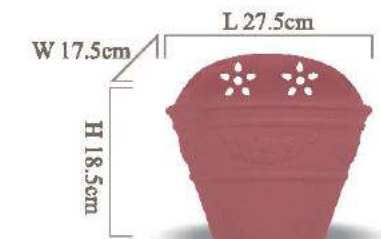

壁盆

Wall pots

可吊掛牆壁裝飾的花盆，有簡約及華麗花紋造型，可呈現不同的景觀設計。

8吋 素燒調壁盆

LD-F011-8

長度28.3cm x 寬度10.7cm x 高度16.1cm
顏色：磚紅色/咖啡色/白色/藍色/綠色

1尺 素燒調壁盆

LD-F011-10

長度32.8cm x 寬度16cm x 高度18.8cm
顏色：磚紅色/咖啡色/白色/藍色/綠色

1尺4吋 素燒調壁盆

LD-F011-14

長度41.4cm x 寬度16.2cm x 高度18cm
顏色：磚紅色/咖啡色/白色/藍色/綠色

1尺6吋 素燒調壁盆

LD-F011-16

長度47.4cm x 寬度18.5cm x 高度20.5cm
顏色：磚紅色/咖啡色/白色/藍色/綠色

9吋 歐式浮雕壁盆

LD-F018-9

長度27.5cm x 寬度17.5cm x 高度18.5cm
顏色：磚紅色/白色/藍色/綠色

1尺2吋 葡萄浮雕壁盆

LD-F011-12

長度38cm x 寬度14.5cm x 高度20.5cm
顏色：磚紅色/白色/藍色/綠色

吊鉢

Hanging pots

可吊掛屋簷裝飾的花盆，種植藤蔓類更別有風采，輕鬆營造高雅舒適環境。