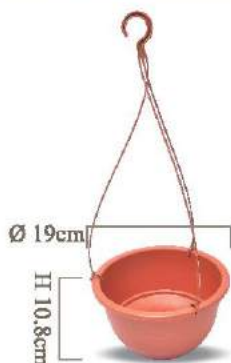

長度32.8cm x 寬度16cm x 高度18.8cm
顏色：磚紅色/咖啡色/白色/藍色/綠色

1尺4吋 素燒調壁盆

LD-F011-14

長度41.4cm x 寬度16.2cm x 高度18cm
顏色：磚紅色/咖啡色/白色/藍色/綠色

1尺6吋 素燒調壁盆

LD-F011-16

長度47.4cm x 寬度18.5cm x 高度20.5cm
顏色：磚紅色/咖啡色/白色/藍色/綠色

9吋 歐式浮雕壁盆

LD-F018-9

長度27.5cm x 寬度17.5cm x 高度18.5cm
顏色：磚紅色/白色/藍色/綠色

1尺2吋 葡萄浮雕壁盆

LD-F011-12

長度38cm x 寬度14.5cm x 高度20.5cm
顏色：磚紅色/白色/藍色/綠色

吊鉢

Hanging pots

可吊掛屋簷裝飾的花盆，種植藤蔓類更別有風采，輕鬆營造高雅舒適環境。

6吋 日式吊鉢

LD-F014-6

上方開口直徑19cm x 高度10.8cm

顏色：磚紅色/白色/藍色/綠色

7吋 日式吊鉢

LD-F014-7

上方開口直徑22.2cm x 高度12.5cm

顏色：磚紅色/白色/藍色/綠色