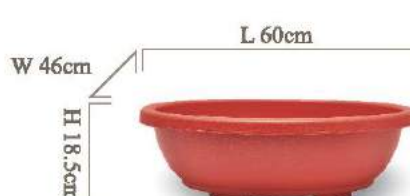

腰子盆

Shallow oval basin

橢圓開口造型，可為所種植的植物帶點柔美感覺，適合淺根花卉。

30公分 腰子盆 LD-F006-30
長度30.2cm x 寬度21cm x 高度4.5cm
顏色：咖啡色

35公分 腰子盆 LD-F006-35
長度35cm x 寬度24.4cm x 高度5.4cm
顏色：咖啡色

40公分 腰子盆 LD-F006-40
長度40cm x 寬度28cm x 高度6cm
顏色：咖啡色

6吋 腰子盆 LD-F006-6

長度18.5cm x 寬度14.6cm x 高度6cm
顏色：磚紅色/咖啡色

8吋 腰子盆 LD-F006-8

長度24.3cm x 寬度19.3cm x 高度7.9cm
顏色：磚紅色/咖啡色

1尺 腰子盆 LD-F006-10

長度30.5cm x 寬度24.2cm x 高度9.7cm
顏色：磚紅色/咖啡色

1尺2吋 腰子盆 LD-F006-12

長度36.6cm x 寬度29.2cm x 高度11.8cm
顏色：磚紅色/咖啡色

1尺4吋 腰子盆 LD-F006-14

長度42.3cm x 寬度30.6cm x 高度13.6cm
顏色：磚紅色/咖啡色

1尺6吋 腰子盆 LD-F006-16

長度47.7cm x 寬度37.7cm x 高度15cm
顏色：磚紅色/咖啡色

1尺8吋 腰子盆 LD-F006-18

長度53.6cm x 寬度41.3cm x 高度16.5cm
顏色：磚紅色/咖啡色

2尺 腰子盆 LD-F006-20

長度60cm x 寬度46cm x 高度18.5cm
顏色：磚紅色/咖啡色

浮花淺盆

Embossed shallow basin

華麗歐式浮雕花紋點綴著花盆，淺盆系列適合種植淺根觀賞用植物，或是睡蓮類等。

8吋 浮花淺盆 LD-F007-8

上方開口直徑24.5cm x 高度10.6cm
顏色：磚紅色
底部：有孔/無孔

1尺 浮花淺盆 LD-F007-10

上方開口直徑30.5cm x 高度13cm
顏色：磚紅色
底部：有孔/無孔

1尺2吋 浮花淺盆 LD-F007-12